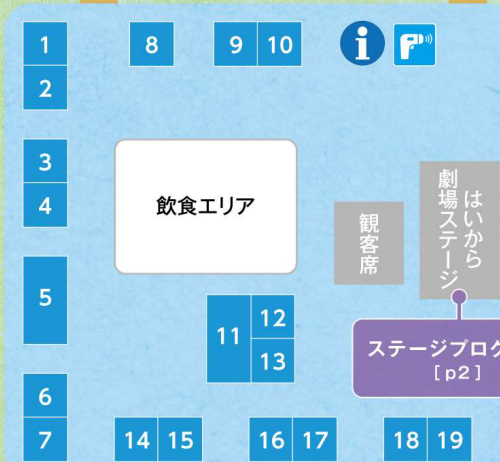

- トイレ
- 非接触式体温計
- 救護所
- 多目的トイレ
- おむつ交換授乳所
- 駐輪場
- 案内所

← 中央ひろば

遊具

1 2 3 4

5

F i

6 7 8

トイレ 多目的トイレ

芝生ひろばにみんな来てね!!

飲食エリア

※シート等を持参してご利用ください。

ねり丸
グリーティング
(芝生ひろば周辺)

- 10:00~
 - 11:00~
 - 13:30~
- 各30分

©2011 練馬区 ねり丸

芝生ひろば

石神井公園 B地区野球場
戦国ワークショップ

東・くつろぎひろば

芝生ひろば

- 練馬区みどり推進課
みどりの葉っぱい基金にご協力をお願いします!
- 練馬区保健給食課
みんな大好き!給食フェスティバル
- ボーイスカウト練馬地区
ボーイスカウト野外活動コーナー
- サントピアテニスパーク
ジュニアミニテニス体験会
- (一社)東京都トラック協会練馬支部
クイズ参加者にノベルティを進呈
- 練馬区環境部(石神井清掃事務所)
きちんと分別、ごみを減らそう